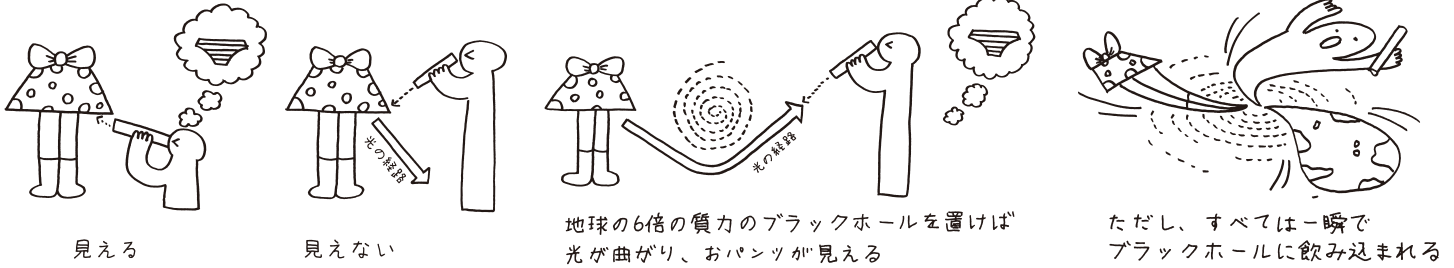

宇宙旅行で年下男子を射止める

相対性理論
ダイエットとは??

市原悦子でも覗けない電子の姿

のび太とセワシのパラドックスとは?

全く新しい科学の教科書

学校の授業でよく話がそれちゃう先生っていませんか。そういう先生の授業って大抵人気がありました。この本もそんな感じで、『相対性理論』の話をするのに、なぜか亀田兄弟が出てきたり、マツコデラックスが出てきたり、そういう面白いたとえ話がいっぱい入っていて、笑いながら知識が手に入ります。

条件：新刊委託 冊 様

サンクチュアリ出版注文受付 **FAX 03-5775-5193** 弊社担当

メール案内希望はこちらまでお願いします。 eigyo@sanctuarybooks.jp

2011/10/21

中の図と文章はこんな感じです。

●一般相対性理論の場合

実際には、太陽の重力でも光を曲げられる角度は1.の何千分の1という微々たるものですが、計算上はもっと大きな重力を用意すればいくらでも急角度に曲げることは可能です。たとえば、前を歩く女性がミニなおスカートをはいていらつしゃって、もうちよつとでパンツがチラツといきそうなんだけどどうもしかし見えそうで見えない。「見えそうで見えないギリギリの角度」というものがスカートの制作メーカーと前を歩くあの女性とのコンビネーションによって絶妙に計算されておりそれに見事に手玉に取られている自分が悔しくてたまらない……。

という状況が、男子たるもの3日に1度はあるのではないのでしょうか？
そうですね。

現時点では、こちらがしゃがみ込んで覗いてやればしっかりと目的のブツを伏し拝むことはできるかもしれないませんが、そこまで堂々とやってしまうと迷惑防止条例により逮捕の可能性があります。

ぜひ、ゲラを読んでみてください。
ご希望の書店様にはゲラをお送りします。

申し込む

拡材

発売前配布用
「宇宙年表・お試し読み」
100枚1セット